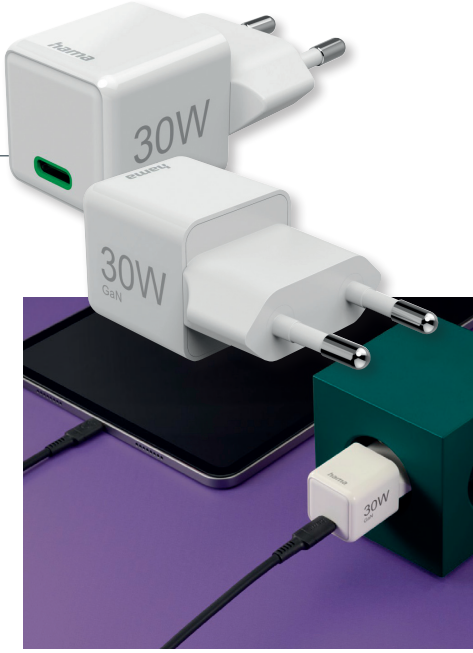

Tous les prix sont en CHF hors TVA. Le prix est calculé en fonction de la quantité commandée par numéro d'article, c'est-à-dire par couleur et par sorte. Les couleurs imprimées peuvent présenter des différences par rapport à la couleur réelle du produit. Sous réserve de fautes d'impression, changements de prix, erreurs et vente.